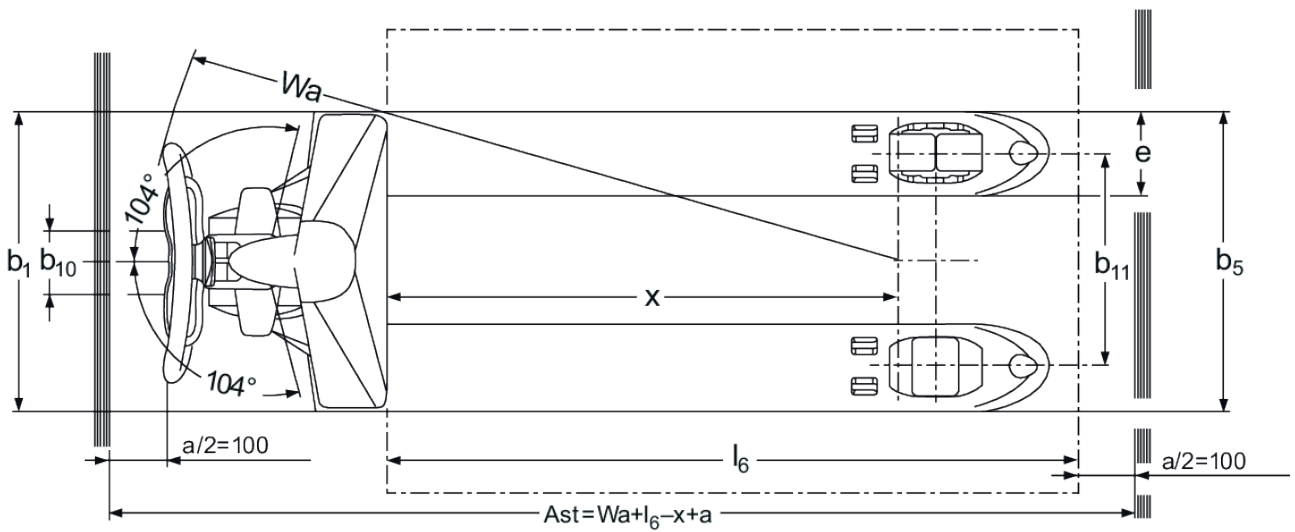

Гидравлическая тележка **AM 20**

высота подъема: 85-205 мм / Грузоподъемность: 2000 кг

AM 20

идентификатор	1.1	Производитель (краткое название)		Jungheinrich					
	1.2	Обозначение модели		AM 20					
	1.3	Привод		вручную					
	1.4	Управление		ручное					
	1.5	Мощность / нагрузка	Q кг	2000					
	1.6	Расстояние до центра тяжести груза	c мм	600					
	1.9	Расстояние между осями колес	y мм	1120					
масса	2.1	собственная масса	кг	70	71	70	71	70	71
	2.2	Нагрузка на ось с грузом передн./задн.	кг	549 / 1521					
	2.3	Нагрузка на ось без груза передн./задн.	кг	46 / 24					
колеса/ходовая часть	3.1	шины		C-GV	C-BV	V-GV	V-BV	N-GN	N-BN
	3.2	Размер шин, передние		Ø 200 x 50					
	3.3	Размер шин, задние		Ø 82 x 93	Ø 82 x 70	Ø 82 x 93	Ø 82 x 70	Ø 82 x 93	Ø 82 x 70
	3.5	Колеса, номер перед / зад (x = ведомый)		2/2	2/4	2/2	2/4	2/2	2/4
	3.6	Ширина переднего моста	b ₁₀ мм	130					
	3.7	Ширина колеи, сзади	b ₁₁ мм	380					
	габаритные размеры	4.4	Ход (h ₃)	h ₃ мм	115				
4.9		Высота рукоятки управления в ходовом положении, мин./макс.	мм	355 / 1230					
4.14		Высота площадки в поднятом положении	h ₁₂ мм	200					
4.15		Высота в опущенном положении	h ₁₃ мм	85					
4.19		общая длина	l ₁ мм	1540					
4.20		Длина, включая спинку вил	l ₂ мм	390					
4.21.1		габаритная ширина	b ₁ мм	540					
4.22		размеры вил	s/ e/l мм	48 x 160 x 1150					
4.25		Оформление вилки	b ₅ мм	540					
4.32		Просвет над полом в середине расстояния между осями колес	m ₂ мм	37					
4.34.1		Рабочая ширина (паллет 1000 x 1200 крест-накрест)	Ast мм	1743					
4.34.2		Рабочая ширина (поддон 800x1200 продольный)	Ast мм	1793					
4.35		Радиус разворота	W _a мм	1275					
рабочие характеристики	5.3	Скорость опускания с грузом/без груза	м/сек	0,1 / 0,06					