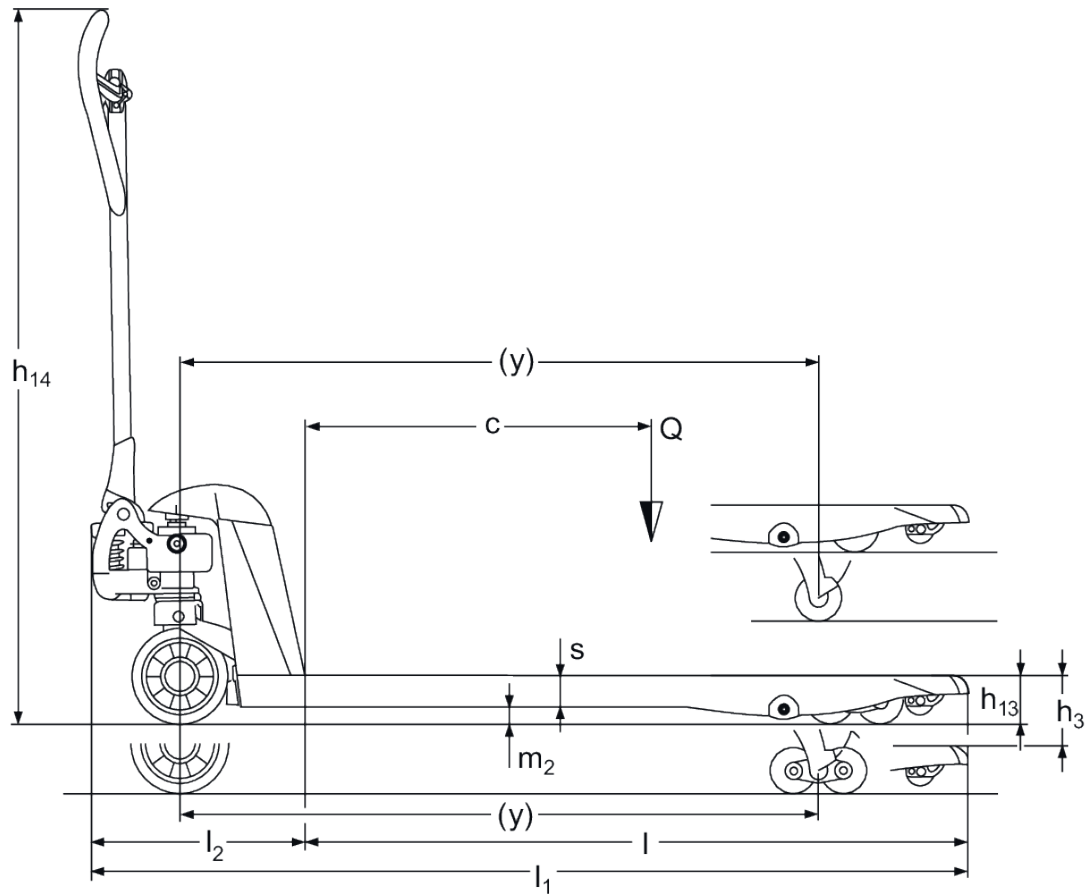

Гидравлическая тележка **AM 20**

высота подъема: 85-205 мм / Грузоподъемность: 2000 кг

AM 20

идентификатор	1.1	Производитель (краткое название)		Jungheinrich					
	1.2	Обозначение модели		AM 20					
	1.3	Привод		вручную					
	1.4	Управление		ручное					
	1.5	Мощность / нагрузка	Q кг	2000					
	1.6	Расстояние до центра тяжести груза	c мм	600					
	1.9	Расстояние между осями колес	y мм	1120					
масса	2.1	собственная масса	кг	70	71	70	71	70	71
	2.2	Нагрузка на ось с грузом передн./задн.	кг	549 / 1521					
	2.3	Нагрузка на ось без груза передн./задн.	кг	46 / 24					
колеса/ходовая часть	3.1	шины		C-GV	C-BV	V-GV	V-BV	N-GN	N-BN
	3.2	Размер шин, передние		Ø 200 x 50					
	3.3	Размер шин, задние		Ø 82 x 93	Ø 82 x 70	Ø 82 x 93	Ø 82 x 70	Ø 82 x 93	Ø 82 x 70
	3.5	Колеса, номер перед / зад (x = ведомый)		2/2	2/4	2/2	2/4	2/2	2/4
	3.6	Ширина переднего моста	b ₁₀ мм	130					
	3.7	Ширина колеи, сзади	b ₁₁ мм	380					
	габаритные размеры	4.4	Ход (h ₃)	h ₃ мм	115				
4.9		Высота рукоятки управления в ходовом положении, мин./макс.	мм	355 / 1230					
4.14		Высота площадки в поднятом положении	h ₁₂ мм	200					
4.15		Высота в опущенном положении	h ₁₃ мм	85					
4.19		общая длина	l ₁ мм	1540					
4.20		Длина, включая спинку вил	l ₂ мм	390					
4.21.1		габаритная ширина	b ₁ мм	540					
4.22		размеры вил	s/ e/l мм	48 x 160 x 1150					
4.25		Оформление вилки	b ₅ мм	540					
4.32		Просвет над полом в середине расстояния между осями колес	m ₂ мм	37					
4.34.1		Рабочая ширина (паллет 1000 x 1200 крест-накрест)	Ast мм	1743					
4.34.2		Рабочая ширина (поддон 800x1200 продольный)	Ast мм	1793					
4.35		Радиус разворота	W _a мм	1275					
рабочие характеристики	5.3	Скорость опускания с грузом/без груза	м/сек	0,1 / 0,06					

- В соответствии с директивой VDI 2198 в таблице приведены технические характеристики только стандартного транспортного средства. При установке других шин, подъемных устройств, дополнительного оборудования и т.д. значения могут измениться.